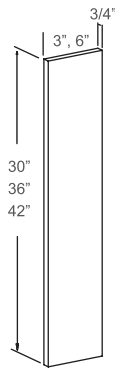

BASE / WALL / TALL FILLER

WF