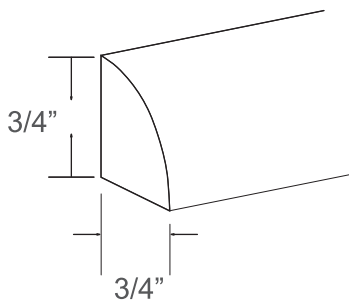

2 GLASS DOOR

Item Code	Dimensions	Item Code	Dimensions
WG2430-GD	24H x 30L Glass Door	WG3330-GD	33H x 30L Glass Door
WG2436-GD	24H x 36L Glass Door	WG3336-GD	33H x 36L Glass Door
WG2439-GD	24H x 39L Glass Door	WG3339-GD	33H x 39L Glass Door
WG2442-GD	24H x 42L Glass Door	WG3342-GD	33H x 42L Glass Door
WG2730-GD	27H x 30L Glass Door	WG3630-GD	36H x 30L Glass Door
WG2736-GD	27H x 36L Glass Door	WG3636-GD	36H x 36L Glass Door
WG2739-GD	27H x 39L Glass Door	WG3639-GD	36H x 39L Glass Door
WG2742-GD	27H x 42L Glass Door	WG3642-GD	36H x 42L Glass Door
WG3030-GD	30H x 30L Glass Door		
WG3036-GD	30H x 36L Glass Door		
WG3039-GD	30H x 39L Glass Door		
WG3042-GD	30H x 42L Glass Door		

Item Code	Dimensions
TF1.5x120"	1-1/2 Wx120H x 3/4D
TF396	3Wx 96H x 3/4 D
TF696	6Wx 96H x 3/4 D

COVE

ST

Item Code	Dimensions
RCM4S	96W x 5H x 3-1/2 D

CROWN

CM

Item Code	Dimensions
RCM4	96Wx 4-3/8 H x 3/4 D
RCM2.75	96W x 4-3/8 H x 5/8 D

FILLERS & MOLDINGS

SCRIBE

Item Code	Dimensions
SM8	3/4H x 3/8D x 96L

INCURVED CORNER

Item Code	Dimensions
ICM96	3/4H x 3/4D x 96L

OUTSIDE CORNER

Item Code	Dimensions
OCM96	3/4H x 3/4D x 96L

QUARTER ROUND