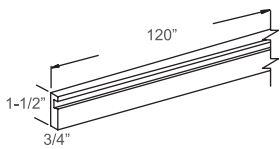

CM34-1-1/2