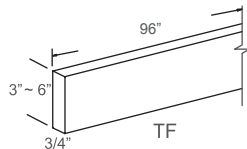

TF

Item Code	Dimensions
WF330	3W x 30H x 3/4D
WF336	3W x 36H x 3/4D
WF339	3W x 39H x 3/4D
WF342	3W x 42H x 3/4D
WF630	6W x 30H x 3/4D
WF636	6W x 36H x 3/4D
WF639	6W x 39H x 3/4D
WF642	6W x 42H x 3/4D

Item Code	Dimensions
TF1.5x120"	1-1/2 Wx120H x 3/4D
TF396	3Wx 96H x 3/4 D
TF696	6Wx 96H x 3/4 D