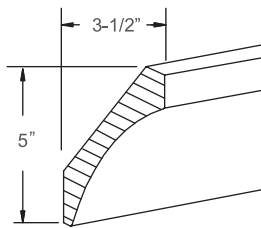

COVE

ST

Item Code	Dimensions
RCM4S	96W x 5H x 3-1/2 D