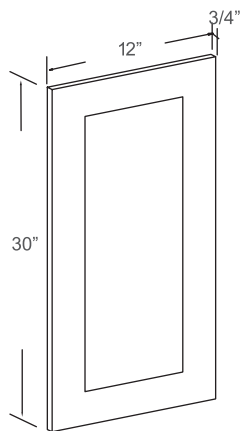

Features

- 4 Drawers
- 2 Doors
- No Shelf

Item Code	Dimensions
VA4821S	48W x 34-1/2H x 21D
VA6021S	60W x 34-1/2H x 21D

DUMMY DOORS & PANELS

BASE END

Features

- 1 Dummy Door Panel
- *Notes: NOT For Replacement*

Item Code	Dimensions
BDD18	18W x 30H x 3/4D
BDD24	24W x 30-1/2H x 3/4D
BEP24L	24W x 30H x 3/4D
BEP24R	24W x 30H x 3/4D

ISLAND END

Features

- 1 Replacement Door Panel
- *Predrilled Hinge Holes On The Back*

SKIN PANEL

Item Code	Dimensions
BP4896	96W x 48H x 1/4D
BP3096	96W x 30H x 5/8D
BP4896	96W x 48H x 5/8D

Item Code	Dimensions
TK8	4-1/2W x 96H x 1/4D

DUMMY DOORS & PANELS

1 GLASS DOOR

Item Code	Dimensions	Item Code	Dimensions
WG1230-GD	12H x 30L Glass Door	WG1239-GD	12H x 39L Glass Door
WG1530-GD	15H x 30L Glass Door	WG1539-GD	15H x 39L Glass Door
WG1830-GD	18H x 30L Glass Door	WG1839-GD	18H x 39L Glass Door
WG2130-GD	21H x 30L Glass Door	WG2139-GD	21H x 39L Glass Door
WG1236-GD	12H x 36L Glass Door	WG1242-GD	12H x 42L Glass Door
WG1536-GD	15H x 36L Glass Door	WG1542-GD	15H x 42L Glass Door
WG1836-GD	18H x 36L Glass Door	WG1842-GD	18H x 42L Glass Door
WG2136-GD	21H x 36L Glass Door	WG2142-GD	21H x 42L Glass Door

2 GLASS DOOR

Item Code	Dimensions	Item Code	Dimensions
WG2430-GD	24H x 30L Glass Door	WG3330-GD	33H x 30L Glass Door
WG2436-GD	24H x 36L Glass Door	WG3336-GD	33H x 36L Glass Door
WG2439-GD	24H x 39L Glass Door	WG3339-GD	33H x 39L Glass Door
WG2442-GD	24H x 42L Glass Door	WG3342-GD	33H x 42L Glass Door
WG2730-GD	27H x 30L Glass Door	WG3630-GD	36H x 30L Glass Door
WG2736-GD	27H x 36L Glass Door	WG3636-GD	36H x 36L Glass Door
WG2739-GD	27H x 39L Glass Door	WG3639-GD	36H x 39L Glass Door
WG2742-GD	27H x 42L Glass Door	WG3642-GD	36H x 42L Glass Door
WG3030-GD	30H x 30L Glass Door		
WG3036-GD	30H x 36L Glass Door		
WG3039-GD	30H x 39L Glass Door		
WG3042-GD	30H x 42L Glass Door		