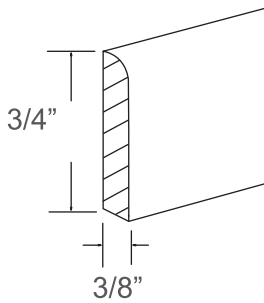

2 GLASS DOOR

Item Code	Dimensions	Item Code	Dimensions
WG2430-GD	24H x 30L Glass Door	WG3330-GD	33H x 30L Glass Door
WG2436-GD	24H x 36L Glass Door	WG3336-GD	33H x 36L Glass Door
WG2439-GD	24H x 39L Glass Door	WG3339-GD	33H x 39L Glass Door
WG2442-GD	24H x 42L Glass Door	WG3342-GD	33H x 42L Glass Door
WG2730-GD	27H x 30L Glass Door	WG3630-GD	36H x 30L Glass Door
WG2736-GD	27H x 36L Glass Door	WG3636-GD	36H x 36L Glass Door
WG2739-GD	27H x 39L Glass Door	WG3639-GD	36H x 39L Glass Door
WG2742-GD	27H x 42L Glass Door	WG3642-GD	36H x 42L Glass Door
WG3030-GD	30H x 30L Glass Door		
WG3036-GD	30H x 36L Glass Door		
WG3039-GD	30H x 39L Glass Door		
WG3042-GD	30H x 42L Glass Door		

Item Code	Dimensions
TF1.5x120"	1-1/2 Wx120H x 3/4D
TF396	3Wx 96H x 3/4 D
TF696	6Wx 96H x 3/4 D

COVE

ST

Item Code	Dimensions
RCM4S	96W x 5H x 3-1/2 D

CROWN

CM

Item Code	Dimensions
RCM4	96Wx 4-3/8 H x 3/4 D
RCM2.75	96W x 4-3/8 H x 5/8 D

FILLERS & MOLDINGS

SCRIBE

Item Code	Dimensions
SM8	3/4H x 3/8D x 96L

INCURVED CORNER

Item Code	Dimensions
ICM96	3/4H x 3/4D x 96L

OUTSIDE CORNER

Item Code	Dimensions
OCM96	3/4H x 3/4D x 96L

QUARTER ROUND