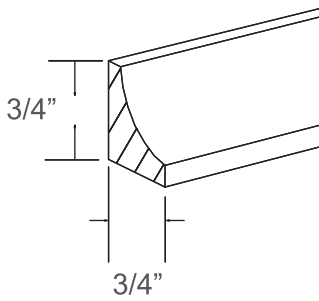

2 GLASS DOOR

Item Code	Dimensions	Item Code	Dimensions
WG2430-GD	24H x 30L Glass Door	WG3330-GD	33H x 30L Glass Door
WG2436-GD	24H x 36L Glass Door	WG3336-GD	33H x 36L Glass Door
WG2439-GD	24H x 39L Glass Door	WG3339-GD	33H x 39L Glass Door
WG2442-GD	24H x 42L Glass Door	WG3342-GD	33H x 42L Glass Door
WG2730-GD	27H x 30L Glass Door	WG3630-GD	36H x 30L Glass Door
WG2736-GD	27H x 36L Glass Door	WG3636-GD	36H x 36L Glass Door
WG2739-GD	27H x 39L Glass Door	WG3639-GD	36H x 39L Glass Door
WG2742-GD	27H x 42L Glass Door	WG3642-GD	36H x 42L Glass Door
WG3030-GD	30H x 30L Glass Door		
WG3036-GD	30H x 36L Glass Door		
WG3039-GD	30H x 39L Glass Door		
WG3042-GD	30H x 42L Glass Door		

Item Code	Dimensions
TF1.5x120"	1-1/2 Wx120H x 3/4D
TF396	3Wx 96H x 3/4 D
TF696	6Wx 96H x 3/4 D

COVE

ST

Item Code	Dimensions
RCM4S	96W x 5H x 3-1/2 D

CROWN

CM

Item Code	Dimensions
RCM4	96Wx 4-3/8 H x 3/4 D
RCM2.75	96W x 4-3/8 H x 5/8 D

FILLERS & MOLDINGS

SCRIBE

Item Code	Dimensions
SM8	3/4H x 3/8D x 96L

INCURVED CORNER

Item Code	Dimensions
ICM96	3/4H x 3/4D x 96L

OUTSIDE CORNER

Item Code	Dimensions
OCM96	3/4H x 3/4D x 96L

QUARTER ROUND