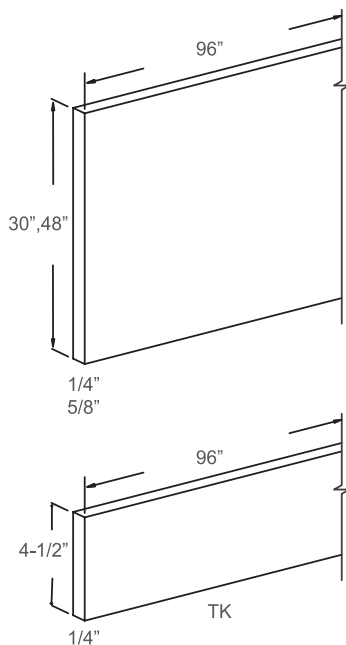

Item Code	Dimensions
WEP1230	12W x 30H x 3/4D
WEP1236	12W x 36H x 3/4D
WEP1239	12W x 39H x 3/4D
WEP1242	12W x 42H x 3/4D

DUMMY DOORS & PANELS

DISHWASHER

Features

- 1-1/2" Return Filler
- 1/2" or 3/4" Thick Panel

Item Code	Dimensions
DWR1-1/2	24W x 34-1/2H x 1/2D
DWR3/4	24W x 34-1/2H x 1/2D

REFRIGERATOR

Features

- 1-1/2" Return Filler or 3" Return Filler
- 1/2" Thick Panel

Item Code	Dimensions
RRP96 (1.5"x96")	1-1/2W x 96H x 24D
RRP96 (3"x96")	3W x 96H x 24D
RRP9630 (3"x96")	3W x 96H x 30D

SKIN PANEL

Item Code	Dimensions
BP4896	96W x 48H x 1/4D
BP3096	96W x 30H x 5/8D
BP4896	96W x 48H x 5/8D

Item Code	Dimensions
TK8	4-1/2W x 96H x 1/4D

DUMMY DOORS & PANELS

1 GLASS DOOR

Item Code	Dimensions	Item Code	Dimensions
WG1230-GD	12H x 30L Glass Door	WG1239-GD	12H x 39L Glass Door
WG1530-GD	15H x 30L Glass Door	WG1539-GD	15H x 39L Glass Door
WG1830-GD	18H x 30L Glass Door	WG1839-GD	18H x 39L Glass Door
WG2130-GD	21H x 30L Glass Door	WG2139-GD	21H x 39L Glass Door
WG1236-GD	12H x 36L Glass Door	WG1242-GD	12H x 42L Glass Door
WG1536-GD	15H x 36L Glass Door	WG1542-GD	15H x 42L Glass Door
WG1836-GD	18H x 36L Glass Door	WG1842-GD	18H x 42L Glass Door
WG2136-GD	21H x 36L Glass Door	WG2142-GD	21H x 42L Glass Door

2 GLASS DOOR

Item Code	Dimensions	Item Code	Dimensions
WG2430-GD	24H x 30L Glass Door	WG3330-GD	33H x 30L Glass Door
WG2436-GD	24H x 36L Glass Door	WG3336-GD	33H x 36L Glass Door
WG2439-GD	24H x 39L Glass Door	WG3339-GD	33H x 39L Glass Door
WG2442-GD	24H x 42L Glass Door	WG3342-GD	33H x 42L Glass Door
WG2730-GD	27H x 30L Glass Door	WG3630-GD	36H x 30L Glass Door
WG2736-GD	27H x 36L Glass Door	WG3636-GD	36H x 36L Glass Door
WG2739-GD	27H x 39L Glass Door	WG3639-GD	36H x 39L Glass Door
WG2742-GD	27H x 42L Glass Door	WG3642-GD	36H x 42L Glass Door
WG3030-GD	30H x 30L Glass Door		
WG3036-GD	30H x 36L Glass Door		
WG3039-GD	30H x 39L Glass Door		
WG3042-GD	30H x 42L Glass Door		