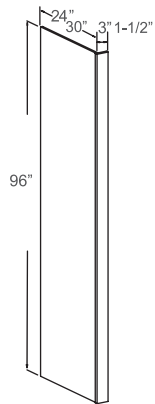

Item Code	Dimensions
WEP1230	12W x 30H x 3/4D
WEP1236	12W x 36H x 3/4D
WEP1239	12W x 39H x 3/4D
WEP1242	12W x 42H x 3/4D

DUMMY DOORS & PANELS

DISHWASHER

Features

- 1-1/2" Return Filler
- 1/2" or 3/4" Thick Panel

Item Code	Dimensions
DWR1-1/2	24W x 34-1/2H x 1/2D
DWR3/4	24W x 34-1/2H x 1/2D

REFRIGERATOR

Features

- 1-1/2" Return Filler or 3" Return Filler
- 1/2" Thick Panel

Item Code	Dimensions
RRP96 (1.5"x96")	1-1/2W x 96H x 24D
RRP96 (3"x96")	3W x 96H x 24D
RRP9630 (3"x96")	3W x 96H x 30D

SKIN PANEL

Item Code	Dimensions
BP4896	96W x 48H x 1/4D
BP3096	96W x 30H x 5/8D
BP4896	96W x 48H x 5/8D

Item Code	Dimensions
TK8	4-1/2W x 96H x 1/4D

DUMMY DOORS & PANELS

1 GLASS DOOR

Item Code	Dimensions	Item Code	Dimensions
WG1230-GD	12H x 30L Glass Door	WG1239-GD	12H x 39L Glass Door
WG1530-GD	15H x 30L Glass Door	WG1539-GD	15H x 39L Glass Door
WG1830-GD	18H x 30L Glass Door	WG1839-GD	18H x 39L Glass Door
WG2130-GD	21H x 30L Glass Door	WG2139-GD	21H x 39L Glass Door
WG1236-GD	12H x 36L Glass Door	WG1242-GD	12H x 42L Glass Door
WG1536-GD	15H x 36L Glass Door	WG1542-GD	15H x 42L Glass Door
WG1836-GD	18H x 36L Glass Door	WG1842-GD	18H x 42L Glass Door
WG2136-GD	21H x 36L Glass Door	WG2142-GD	21H x 42L Glass Door

2 GLASS DOOR

Item Code	Dimensions	Item Code	Dimensions
WG2430-GD	24H x 30L Glass Door	WG3330-GD	33H x 30L Glass Door
WG2436-GD	24H x 36L Glass Door	WG3336-GD	33H x 36L Glass Door
WG2439-GD	24H x 39L Glass Door	WG3339-GD	33H x 39L Glass Door
WG2442-GD	24H x 42L Glass Door	WG3342-GD	33H x 42L Glass Door
WG2730-GD	27H x 30L Glass Door	WG3630-GD	36H x 30L Glass Door
WG2736-GD	27H x 36L Glass Door	WG3636-GD	36H x 36L Glass Door
WG2739-GD	27H x 39L Glass Door	WG3639-GD	36H x 39L Glass Door
WG2742-GD	27H x 42L Glass Door	WG3642-GD	36H x 42L Glass Door
WG3030-GD	30H x 30L Glass Door		
WG3036-GD	30H x 36L Glass Door		
WG3039-GD	30H x 39L Glass Door		
WG3042-GD	30H x 42L Glass Door		