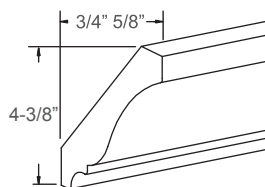

2 GLASS DOOR

Item Code	Dimensions	Item Code	Dimensions
WG2430-GD	24H x 30L Glass Door	WG3330-GD	33H x 30L Glass Door
WG2436-GD	24H x 36L Glass Door	WG3336-GD	33H x 36L Glass Door
WG2439-GD	24H x 39L Glass Door	WG3339-GD	33H x 39L Glass Door
WG2442-GD	24H x 42L Glass Door	WG3342-GD	33H x 42L Glass Door
WG2730-GD	27H x 30L Glass Door	WG3630-GD	36H x 30L Glass Door
WG2736-GD	27H x 36L Glass Door	WG3636-GD	36H x 36L Glass Door
WG2739-GD	27H x 39L Glass Door	WG3639-GD	36H x 39L Glass Door
WG2742-GD	27H x 42L Glass Door	WG3642-GD	36H x 42L Glass Door
WG3030-GD	30H x 30L Glass Door		
WG3036-GD	30H x 36L Glass Door		
WG3039-GD	30H x 39L Glass Door		
WG3042-GD	30H x 42L Glass Door		

Item Code	Dimensions
TF1.5x120"	1-1/2 Wx120H x 3/4D
TF396	3Wx 96H x 3/4 D
TF696	6Wx 96H x 3/4 D

COVE

ST

Item Code	Dimensions
RCM4S	96W x 5H x 3-1/2 D

CROWN

CM

Item Code	Dimensions
RCM4	96Wx 4-3/8 H x 3/4 D
RCM2.75	96W x 4-3/8 H x 5/8 D

FILLERS & MOLDINGS

SCRIBE

Item Code	Dimensions
SM8	3/4H x 3/8D x 96L

INCURVED CORNER

Item Code	Dimensions
ICM96	3/4H x 3/4D x 96L

OUTSIDE CORNER

Item Code	Dimensions
OCM96	3/4H x 3/4D x 96L

QUARTER ROUND