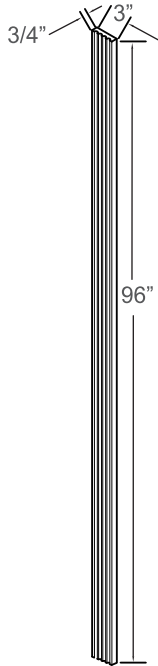

FILLERS & MOLDINGS

TALL FLUTED FILLER

Item Code	Dimensions
PCFF3" X 96"	3H x 3/4 D x 96L